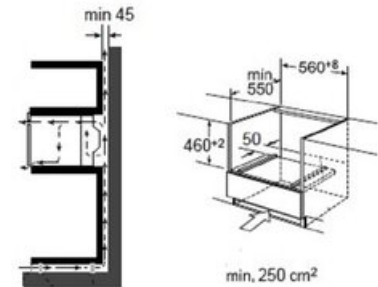

HAMBURG5045EBE

Specification

Ontwerp / uitrusting

- ✓ 50 Liter Netto inhoud
- ✓ LED-display
- ✓ Timer
- ✓ Bakplaat en draadrooster
- ✓ Touch bediening
- ✓ 8 programma's
- ✓ Voorverwarmen + Warmhoud functie
- ✓ Kleur Zwart

Technische informatie

Bovenelement vermogen	1200	[W]
Vermogen Onder- & Bovenelement	1200+1000	[W]
Grill	2200	[W]
Hetelucht	1700	[W]
Temperatuurbereik	50 - 250	[°C]
Energieklasse	A	

Afmetingen / gewicht

Buitenmaten onverpakt (hxbxd)	454x595x454	[mm]
Uitsparingsmaat (hxbxd)	550x560x450	[mm]
Gewicht onverpakt	36	[kg]
Buitenmaten verpakt (hxbxd)	540x700x665	
Gewicht onverpakt	42	[kg]