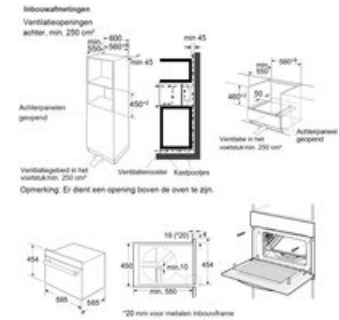

HAMBURG5051EBM

Specification

Ontwerp / uitrusting

- ✓ 50 Liter Netto inhoud
- ✓ LED-display
- ✓ Timer
- ✓ Bakplaat, draadrooster en braadslede

- ✓ Touch bediening
- ✓ 13 programma's
- ✓ Voorverwarmen + Warmhoud functie
- ✓ Kleur Zwart

Technische informatie

Bovenelement vermogen	2200	[W]
Vermogen Onder- & Bovenelement	2200+1000	[W]
Grill	2200	[W]
Hetelucht	1700	[W]
TemperatuurBereik	50 - 250	[°C]
Energieklasse	A	

Afmetingen / gewicht

Buitenmaten onverpakt (hxbxd)	460x600x550	[mm]
Uitsparingsmaat (hxbxd)	550x560x450	[mm]
Gewicht onverpakt	38	[kg]
Buitenmaten verpakt (hxbxd)	540x700x665	
Gewicht onverpakt	44	[kg]

Elektrische aansluitingen

Opgenomen vermogen	3000	[W]
Magnetron vermogen max.	900	[W]
Spanning / frequentie	220-240 / 50-60	[V / Hz]
Veiligheidsvoorschriften	CE	
EAN Nr.	8717202121724	