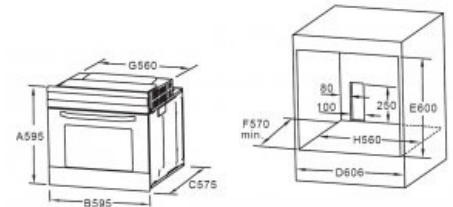

HAMBURG7071EBE

Specification

Ontwerp / uitrusting

- ✓ 70 Liter Netto inhoud
- ✓ LED-display
- ✓ Timer
- ✓ 2 braadsledes en 2 draadroosters

- ✓ Draaiknoppen / druktoetsen
- ✓ 9 programma's
- ✓ Voorverwarmen
- ✓ Kleur Zwart

Technische informatie

Bovenelement vermogen	2088	[W]
Vermogen Onder- & Bovenelement	2088+1138	[W]
Grill	2038	[W]
Hetelucht	3000	[W]
Temperatuurbereik	50 - 240	[°C]
Energieklasse	A	

Afmetingen / gewicht

Buitenmaten onverpakt (hxbxd)	575x595x595	[mm]
Uitsparingsmaat (hxbxd)	600x560x570	[mm]
Gewicht onverpakt	35,2	[kg]
Buitenmaten verpakt (hxbxd)	688x648x670	
Gewicht verpakt	38,2	[kg]