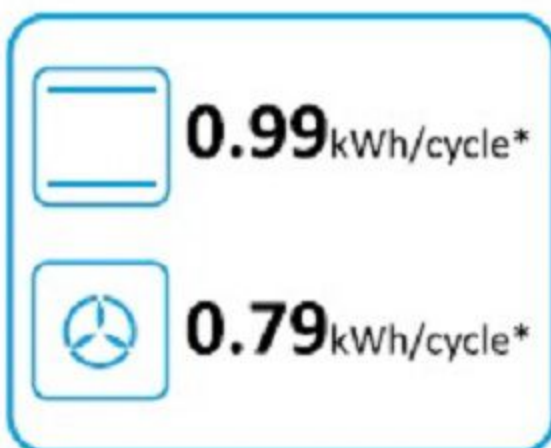

ENERG

енергия · ενέργεια

FRIZEC

HAMBURG7071EBE

*цикъл - cyklus - portion - zylinder - προηραση - ciclo - tsukkel - ohjelma - ciklus ciklas - cikls - ciklu - cyclus - cykl - ciclu - program - cykel

65/2014