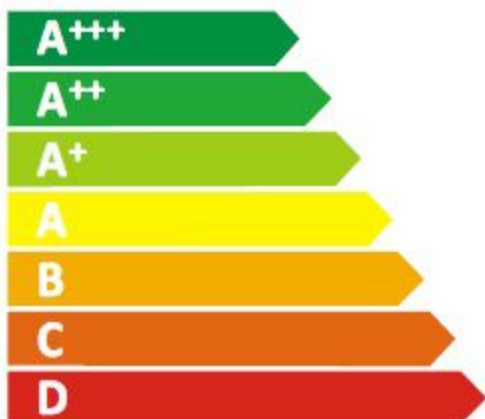

ENERG

енергия · ενεργεια

Y

IJA

IE

IA

FRIZEC

BONN340-4RVA++